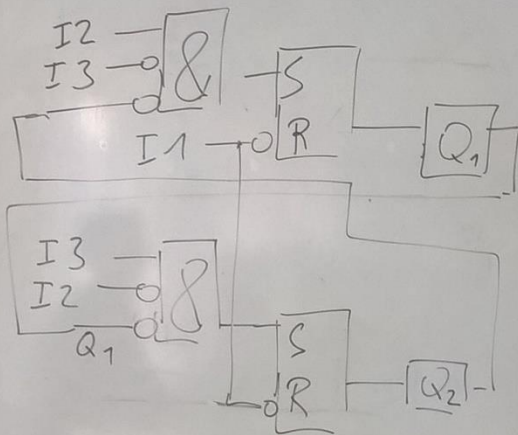

Školení

Naše skupina s vedoucím školitelem a naší paní učitelkou

Odborné zadání

Schéma zapojení X

časovac

utí
utí
yp
s paměti
ěné impulzní
izní generát

í zapnutí s paměti
ní relé
U spouštěné impul:
ronní pulzní genei
m
išťový spínač
unkční přepínač
ní spínací hodiny
spínací hodiny
edný a zpětný čítač

Výlet do Lipska

Další školení

Schullizenz

Schullizenz

vorherige Seite: 1		Datum: 10.06.2009		Name: Beerp		Projekt Datum: 10.06.2009		Name: Gepp		Norm:		Kunde:		Projektbeschreibung:		Blattbeschreibung:		Anzahl Seite:		Anlage: =	
Zustand:		Änderung:		Datum:		Name:		Projekt Datum:		Name:		Kunde:		Projektbeschreibung:		Blattbeschreibung:		Anzahl Seite:		Anlage: =	
																		Proj.-Nr.:		Blatt: 2	
																		Standort:		von 2	
																		Zeichn.-Nr.:			