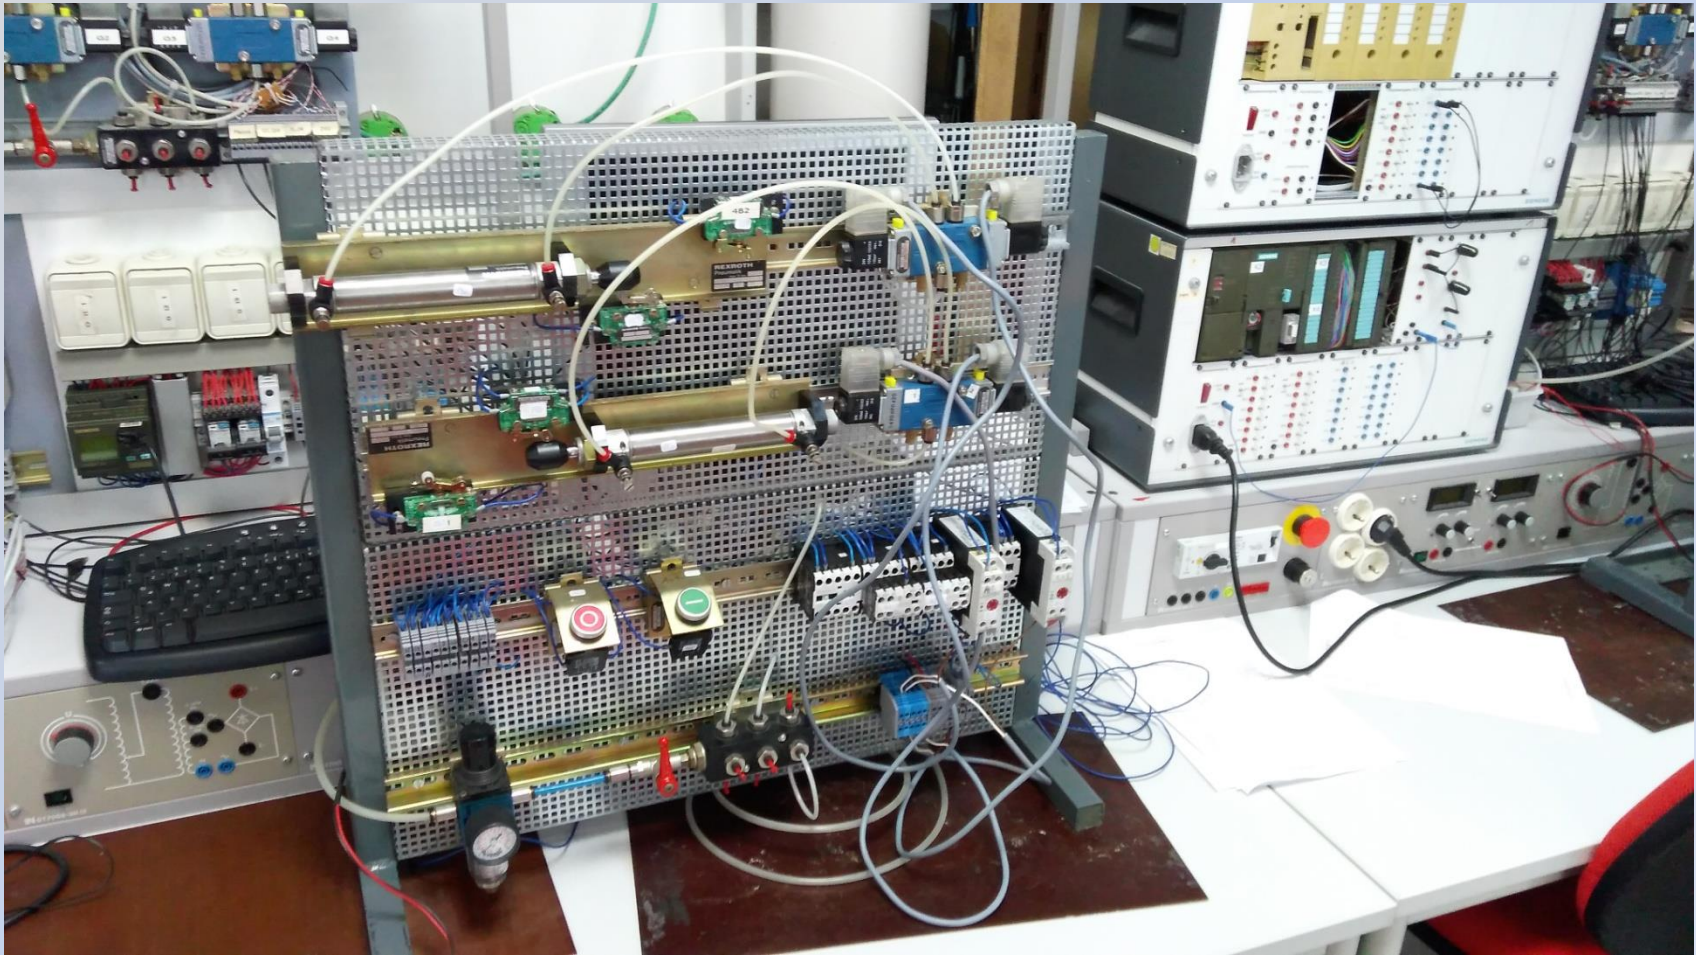

Školení

Naše skupina s vedoucím školitelem a naší paní učitelkou

Odborné zadání

Schéma zapojení X

časovac

utí
utí
yp
s paměti
ěné impulzní
izní generát

í zapnutí s paměti
ní relé
U spouštěné impul:
ronní pulzní genei
m
išťový spínač
unkční přepínač
ní spínací hodiny
spínací hodiny
edný a zpětný čítač