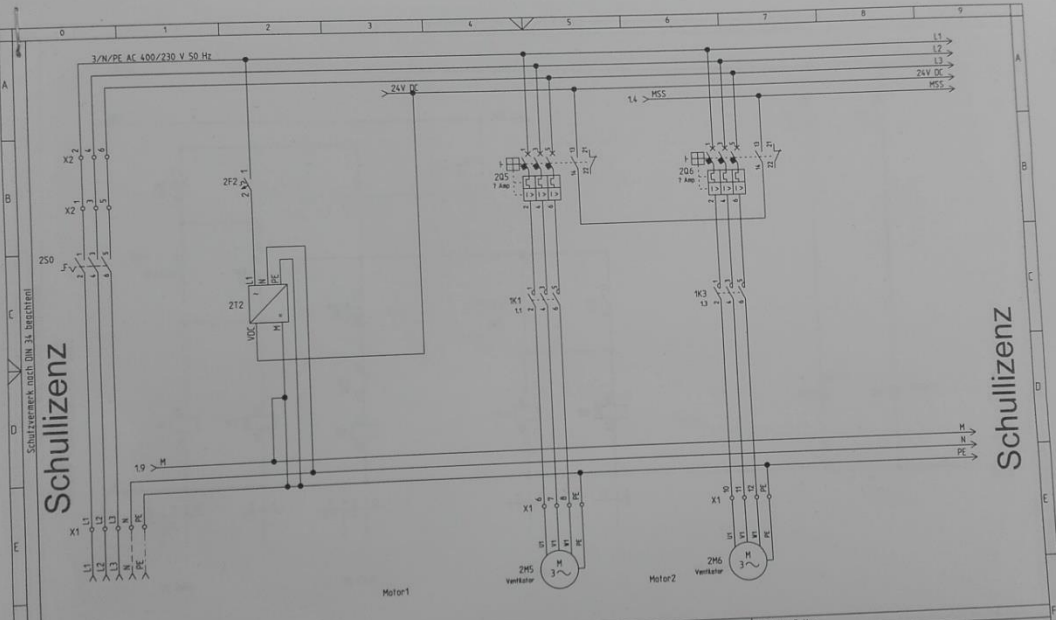

Výlet do Lipska

Další školení

Schullizenz

Schullizenz

vorherige Seite: 1		Datum: 10.06.2009		Name: Beerp		Projekt Datum: 10.06.2009		Name: Gepp		Norm:		Kunde:		Projektbeschreibung:		Blattbeschreibung:		Anzahl Seite:		Anlage: =	
Zustand:		Änderung:		Datum:		Name:		Projekt Datum:		Name:		Kunde:		Projektbeschreibung:		Blattbeschreibung:		Anzahl Seite:		Anlage: =	
																		Proj.-Nr.:		Blatt: 2	
																		Standort:		von 2	
																		Zeichn.-Nr.:			