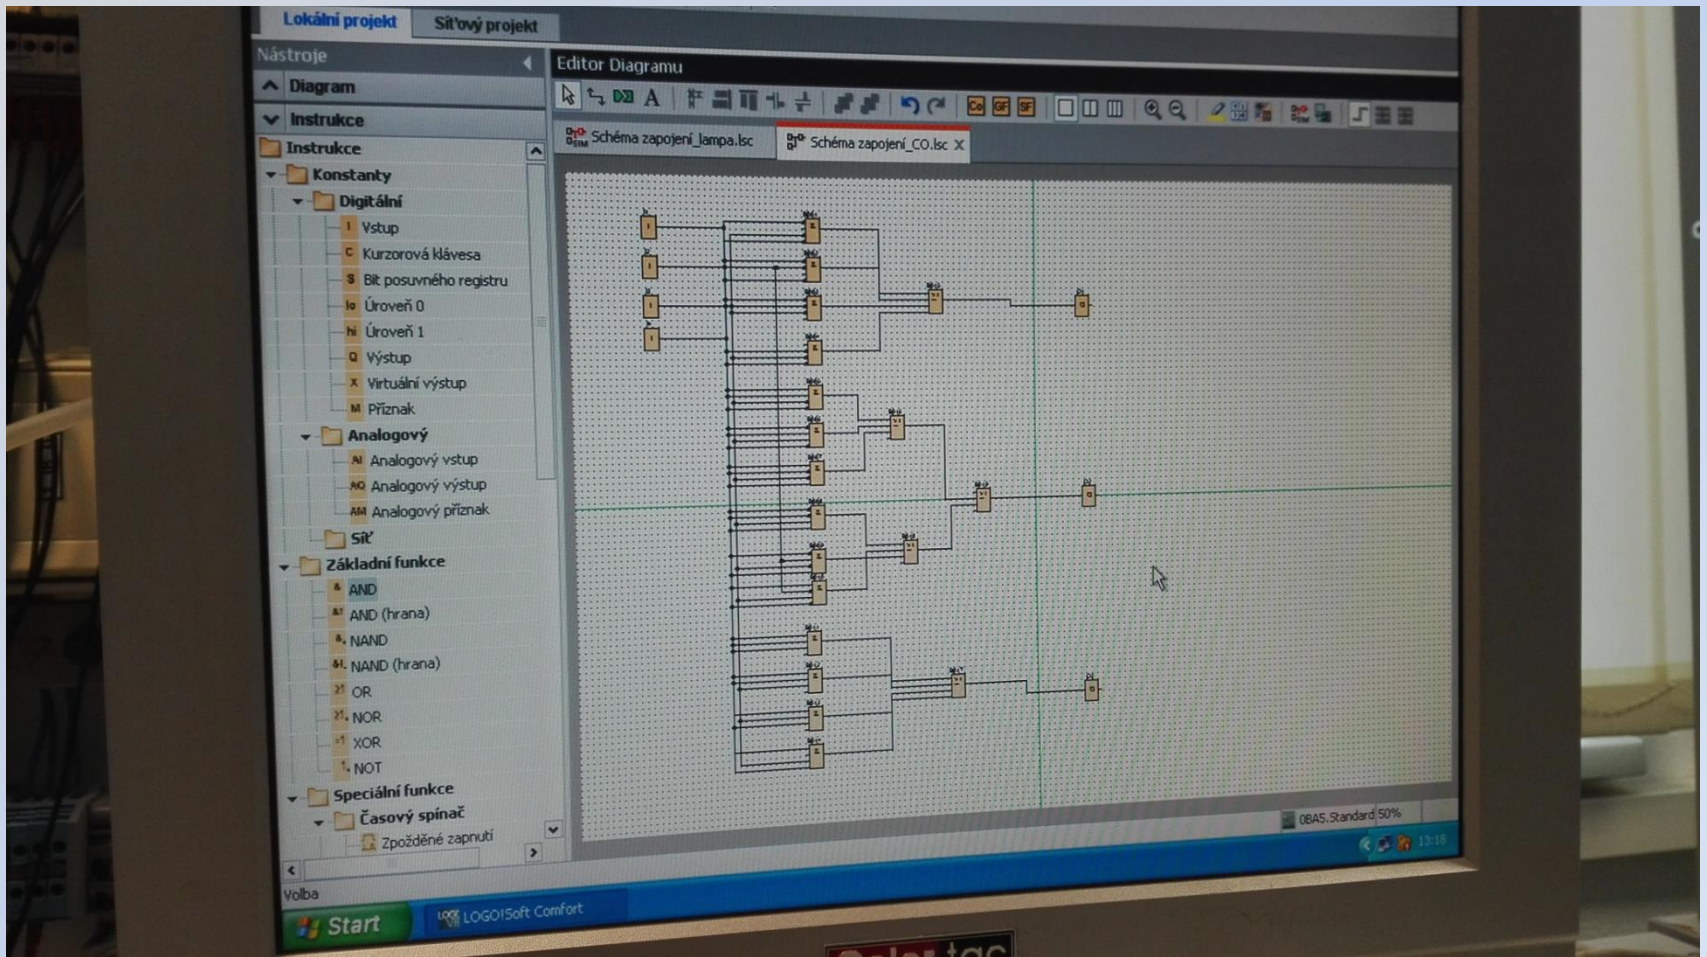

Školení

Naše skupina s vedoucím školitelem a naší paní učitelkou

Odborné zadání

Schéma zapojení X

časovac

utí
utí
yp
s paměti
ěné impulzní
izní generát

í zapnutí s paměti
ní relé
U spouštěné impul:
ronní pulzní genei
m
išťový spínač
unkční přepínač
ní spínací hodiny
spínací hodiny
edný a zpětný čítač

Výlet do Lipska

Další školení

Schullizenz

Schullizenz

vorherige Seite: 1		Datum: 10.06.2009		Name: Beerp		Projekt Datum: 10.06.2009		Name: Gepp		Norm:		Kunde:		Projektbeschreibung:		Blattbeschreibung:		Anzahl Seite:		Anlage: =	
Zustand:		Änderung:		Datum:		Name:		Projekt Datum:		Name:		Kunde:		Projektbeschreibung:		Blattbeschreibung:		Anzahl Seite:		Anlage: =	
																		Proj.-Nr.:		Blatt: 2	
																		Standort:		von 2	
																		Zeichn.-Nr.:			