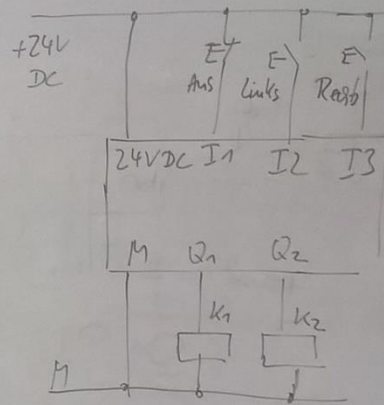

Školení

Naše skupina s vedoucím školitelem a naší paní učitelkou

Odborné zadání

Schéma zapojení X

časovac

utí
utí
yp
s paměti
ěné impulzní
izní generát

í zapnutí s paměti
ní relé
U spouštěné impul:
ronní pulzní genei
m
išťový spínač
unkční přepínač
ní spínací hodiny
spínací hodiny
edný a zpětný čítač