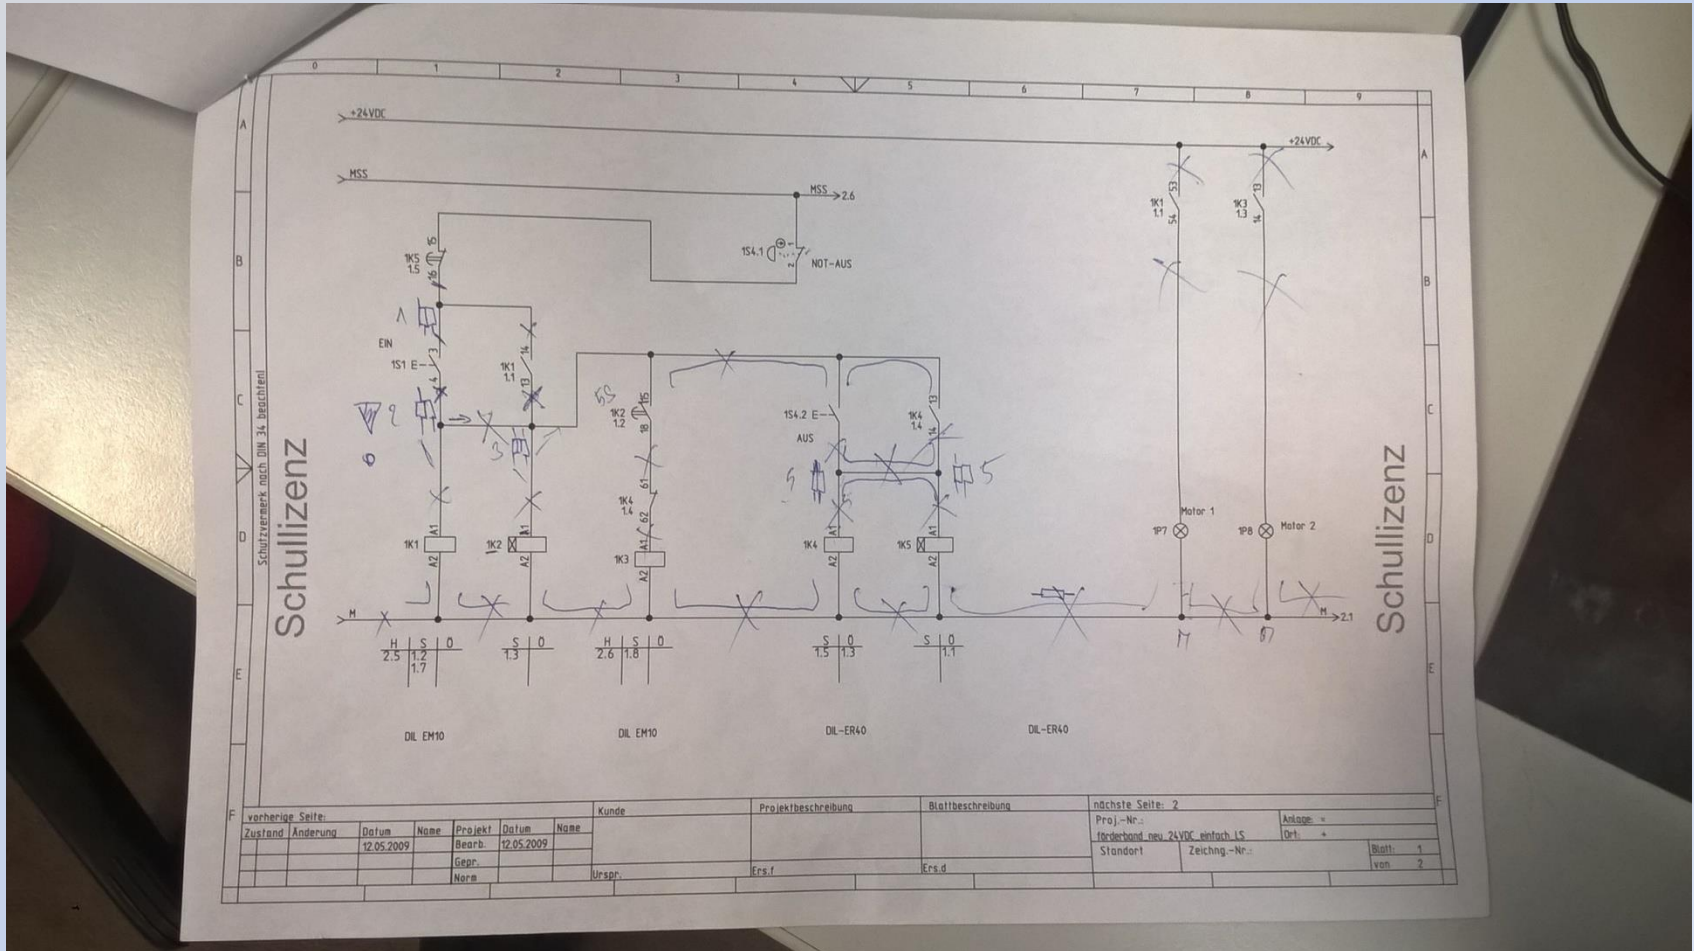

Odborné zadání