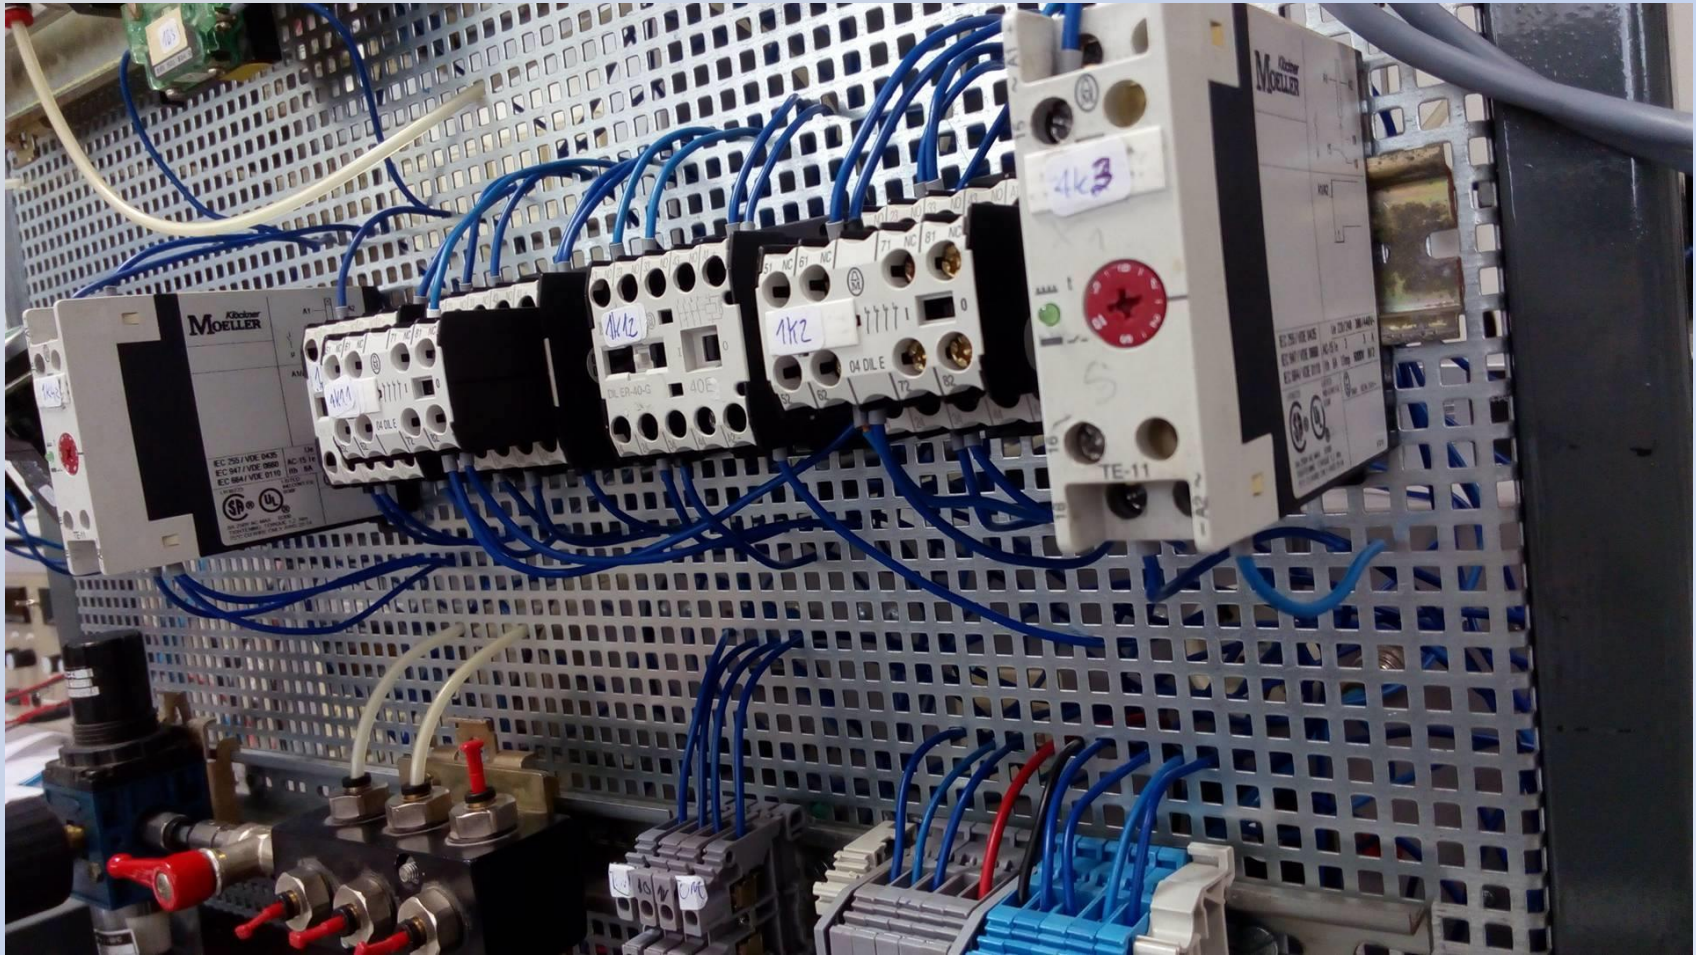

Školení

Naše skupina s vedoucím školitelem a naší paní učitelkou

Odborné zadání

Schéma zapojení X

časovac

utí
utí
yp
s paměti
ěné impulzní
izní generát

í zapnutí s paměti
ní relé
U spouštěné impul:
ronní pulzní genei
m
išťový spínač
unkční přepínač
ní spínací hodiny
spínací hodiny
edný a zpětný čítač