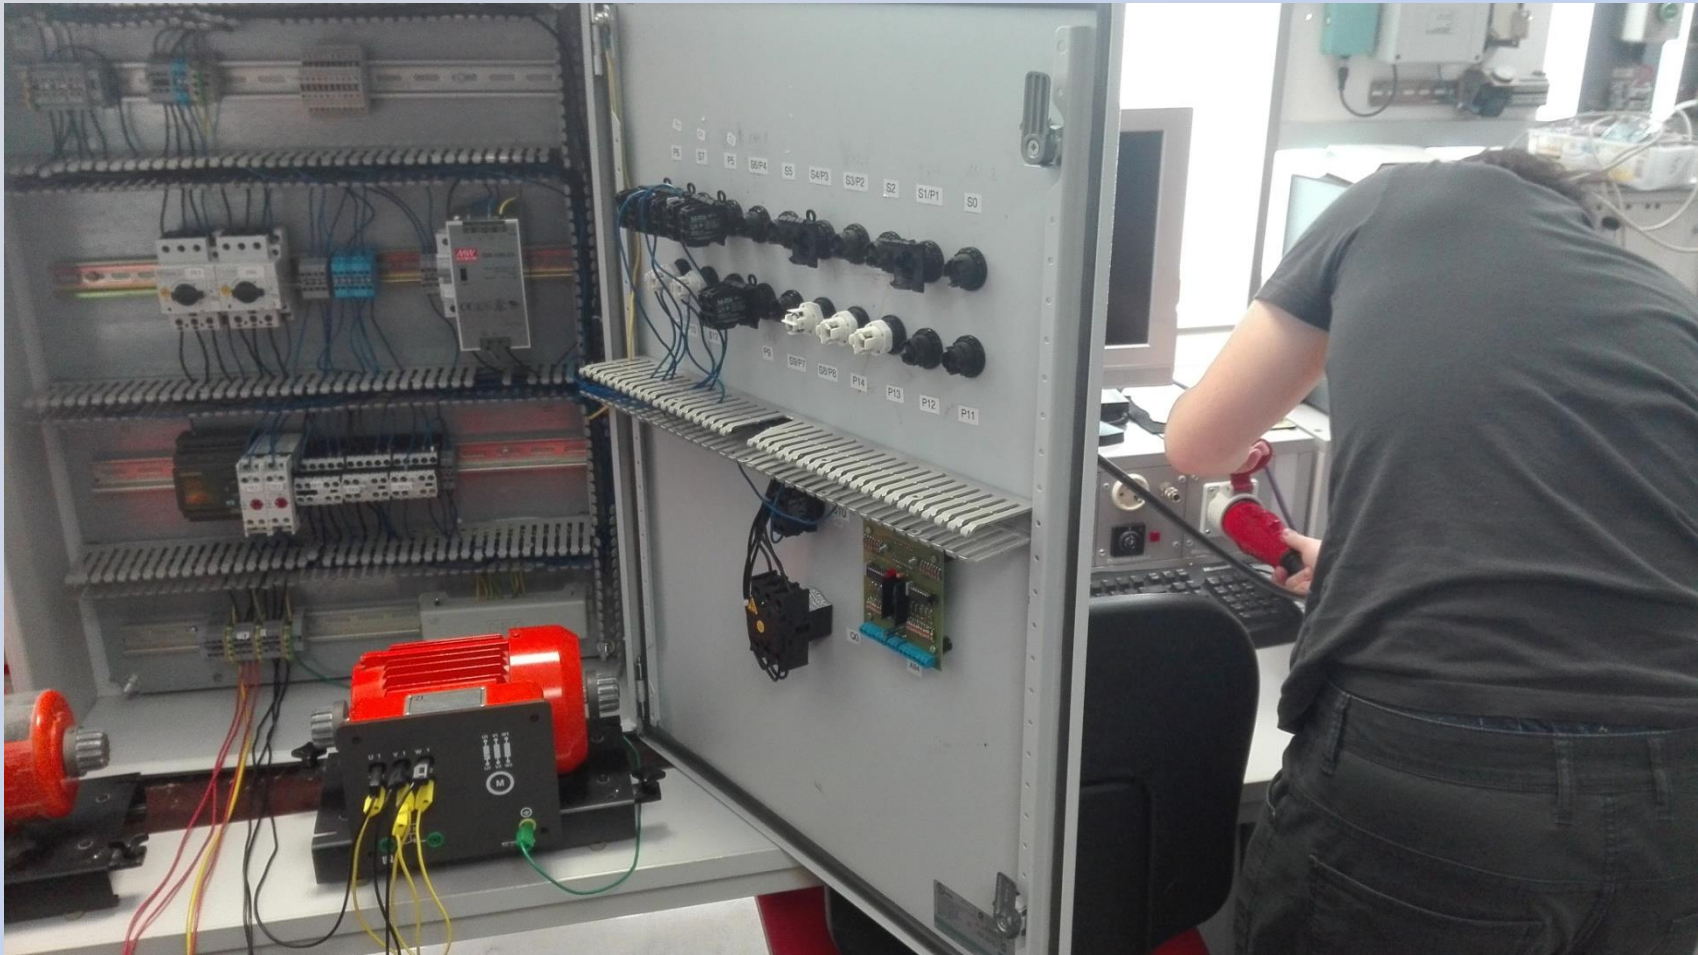

Výlet do Lipska

Další školení

Schullizenz

Schullizenz

vorherige Seite: 1		Datum: 10.06.2009		Name: Beerp		Projekt Datum: 10.06.2009		Name: Gepp		Norm:		Kunde:		Projektbeschreibung:		Blattbeschreibung:		Anzahl Seite:		Anlage: =	
Zustand:		Änderung:		Datum:		Name:		Projekt Datum:		Name:		Kunde:		Projektbeschreibung:		Blattbeschreibung:		Anzahl Seite:		Anlage: =	
																		Proj.-Nr.:		Blatt: 2	
																		Standort:		von 2	
																		Zeichn.-Nr.:			