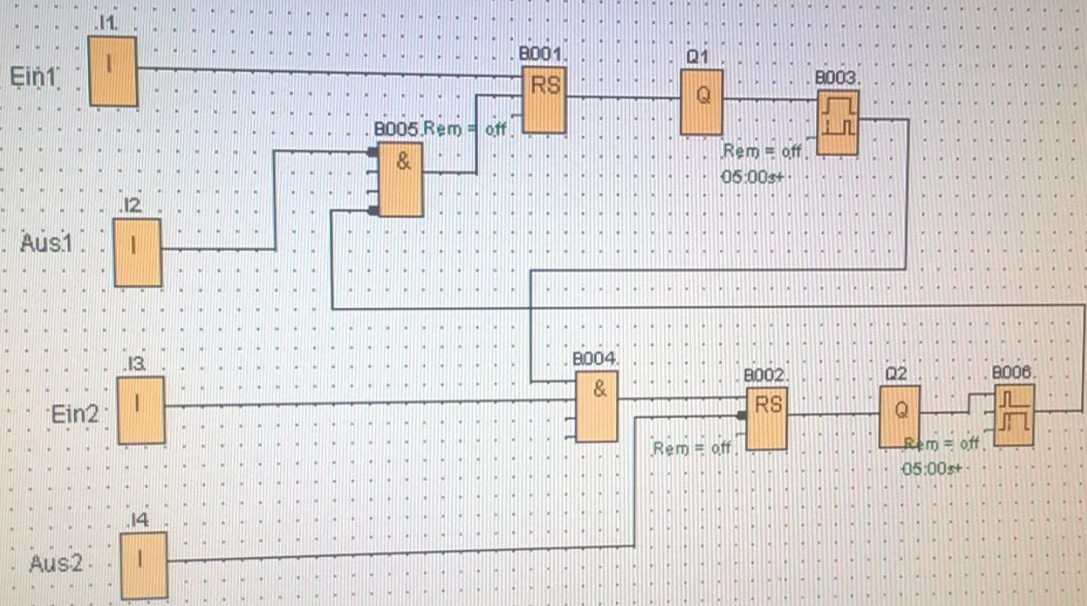

Školení

Naše skupina s vedoucím školitelem a naší paní učitelkou

Odborné zadání

Schéma zapojení X

časovac

utí
utí
yp
s paměti
ěné impulzní
izní generát

í zapnutí s paměti
ní relé
U spouštěné impul:
ronní pulzní genei
m
išťový spínač
unkční přepínač
ní spínací hodiny
spínací hodiny
edný a zpětný čítač