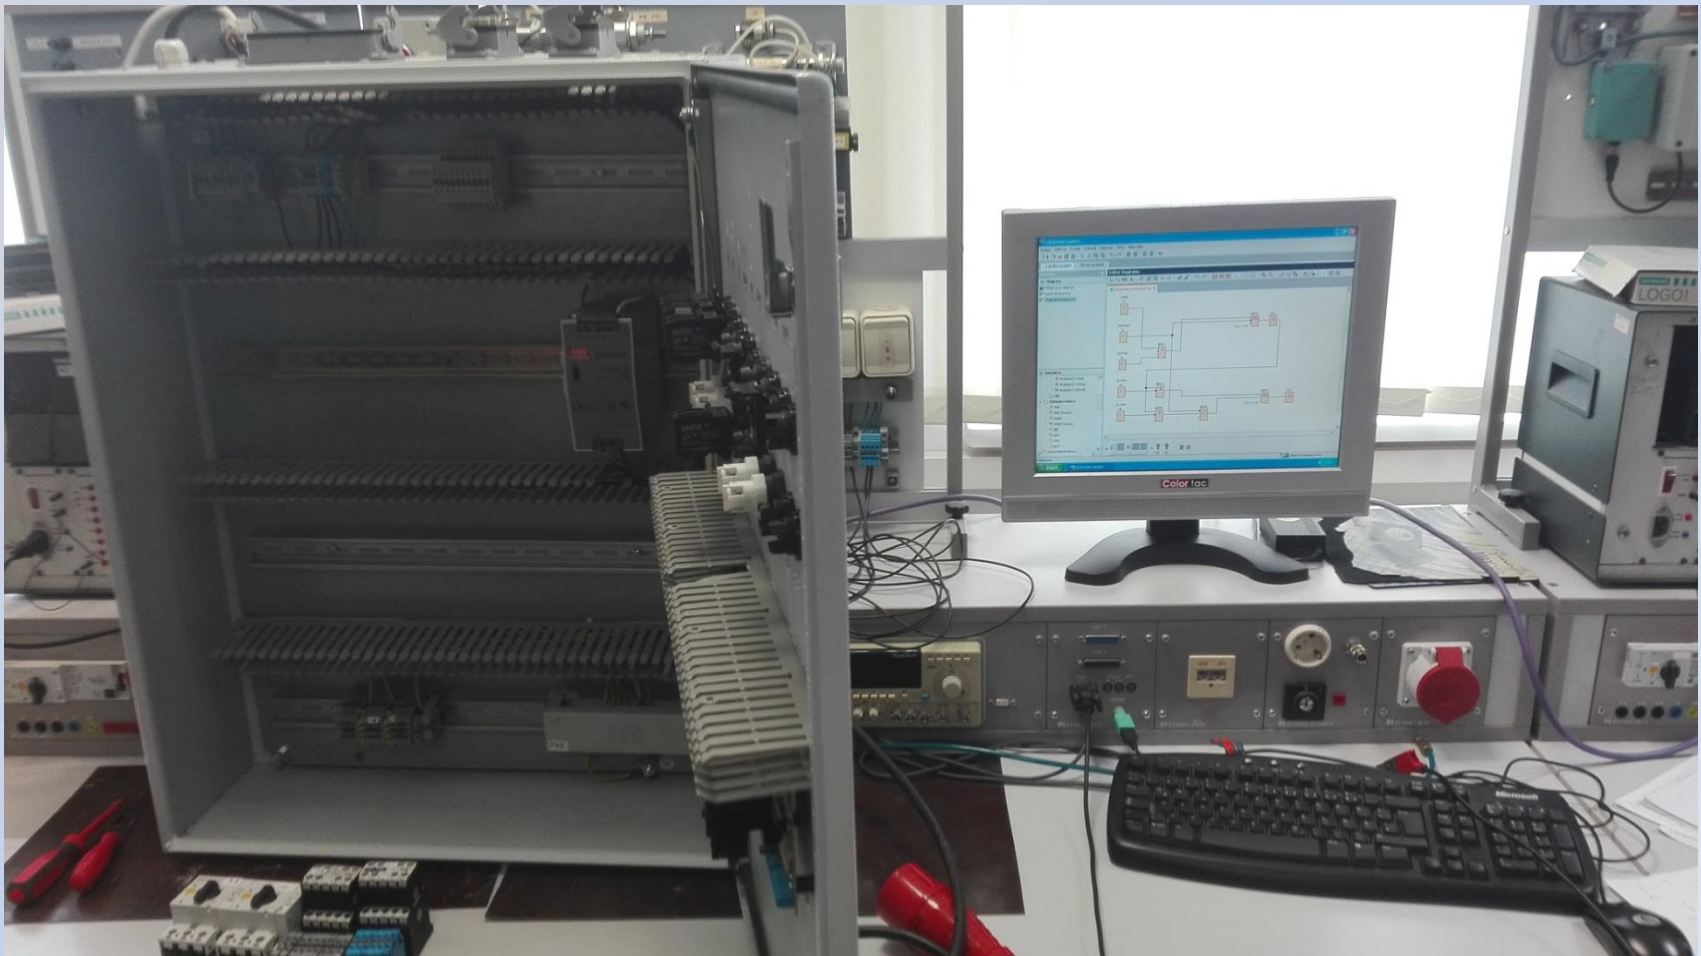

Další školení