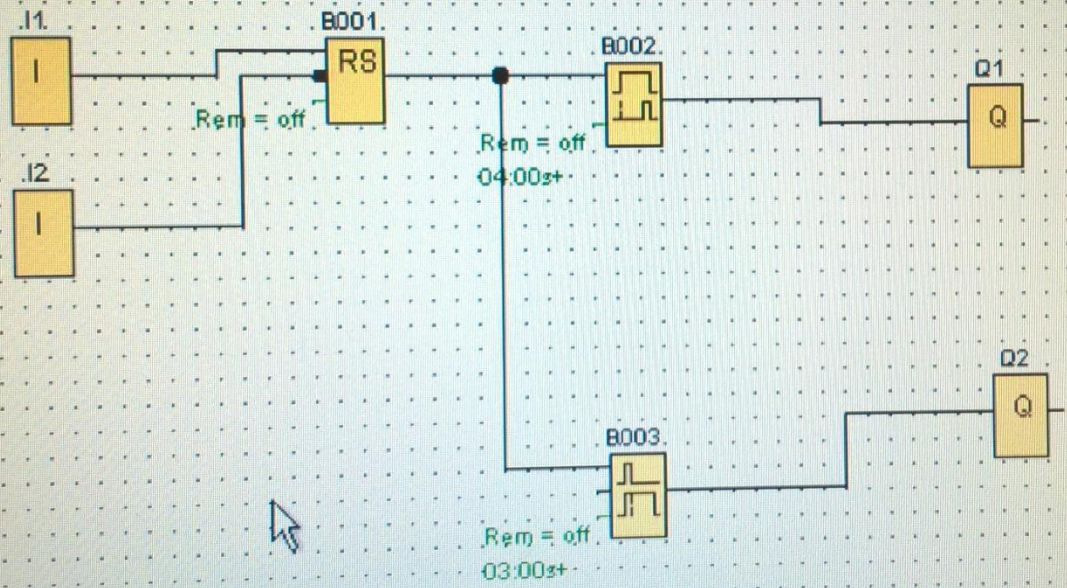

Školení

Naše skupina s vedoucím školitelem a naší paní učitelkou

Odborné zadání

Schéma zapojení X

časovac

utí
utí
yp
s paměti
ěné impulzní
izní generát

í zapnutí s paměti
ní relé
U spouštěné impul:
ronní pulzní genei
m
išťový spínač
unkční přepínač
ní spínací hodiny
spínací hodiny
edný a zpětný čítač