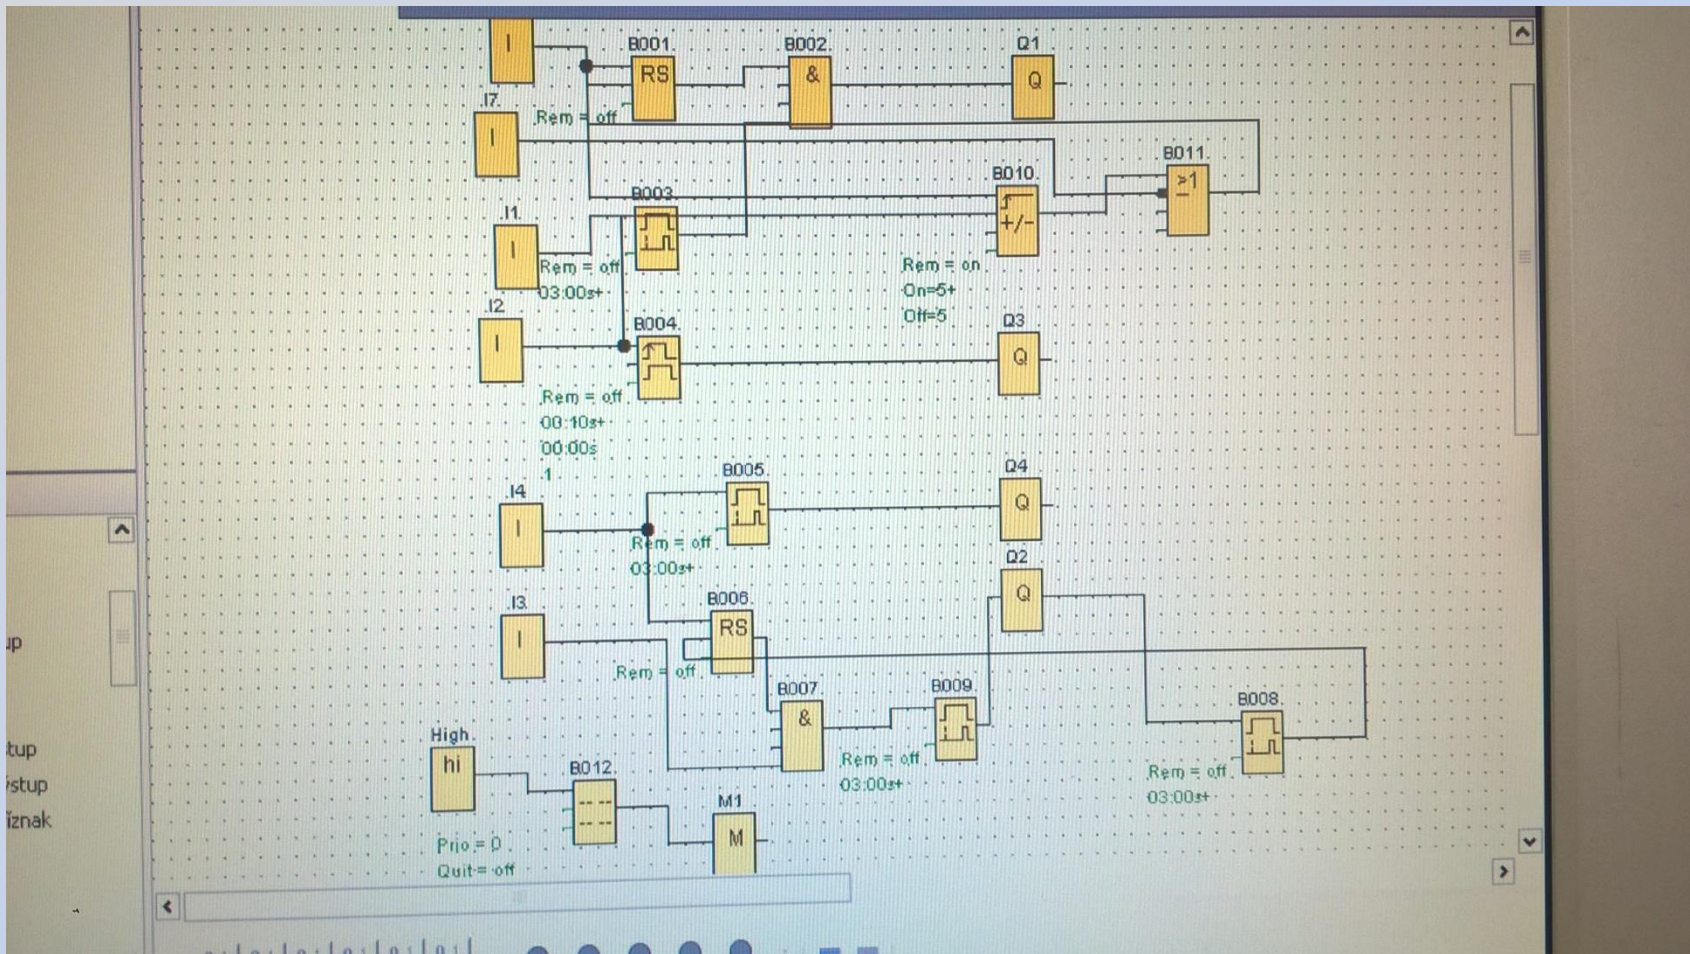

Školení

Naše skupina s vedoucím školitelem a naší paní učitelkou

Odborné zadání

Schéma zapojení X

časovac

utí
utí
yp
s paměti
ěné impulzní
izní generát

í zapnutí s paměti
ní relé
U spouštěné impul:
ronní pulzní genei
m
išťový spínač
unkční přepínač
ní spínací hodiny
spínací hodiny
edný a zpětný čítač

Výlet do Lipska

Další školení

Schullizenz

Schullizenz

vorherige Seite: 1		Datum: 10.06.2009		Name: Beerp		Projekt Datum: 10.06.2009		Name: Gepp		Norm:		Kunde:		Projektbeschreibung:		Blattbeschreibung:		Anzahl Seite:		Anlage: =	
Zustand:		Änderung:		Datum:		Name:		Projekt Datum:		Name:		Kunde:		Projektbeschreibung:		Blattbeschreibung:		Anzahl Seite:		Anlage: =	
																		Proj.-Nr.:		Blatt: 2	
																		Standort:		von 2	
																		Zeichn.-Nr.:			