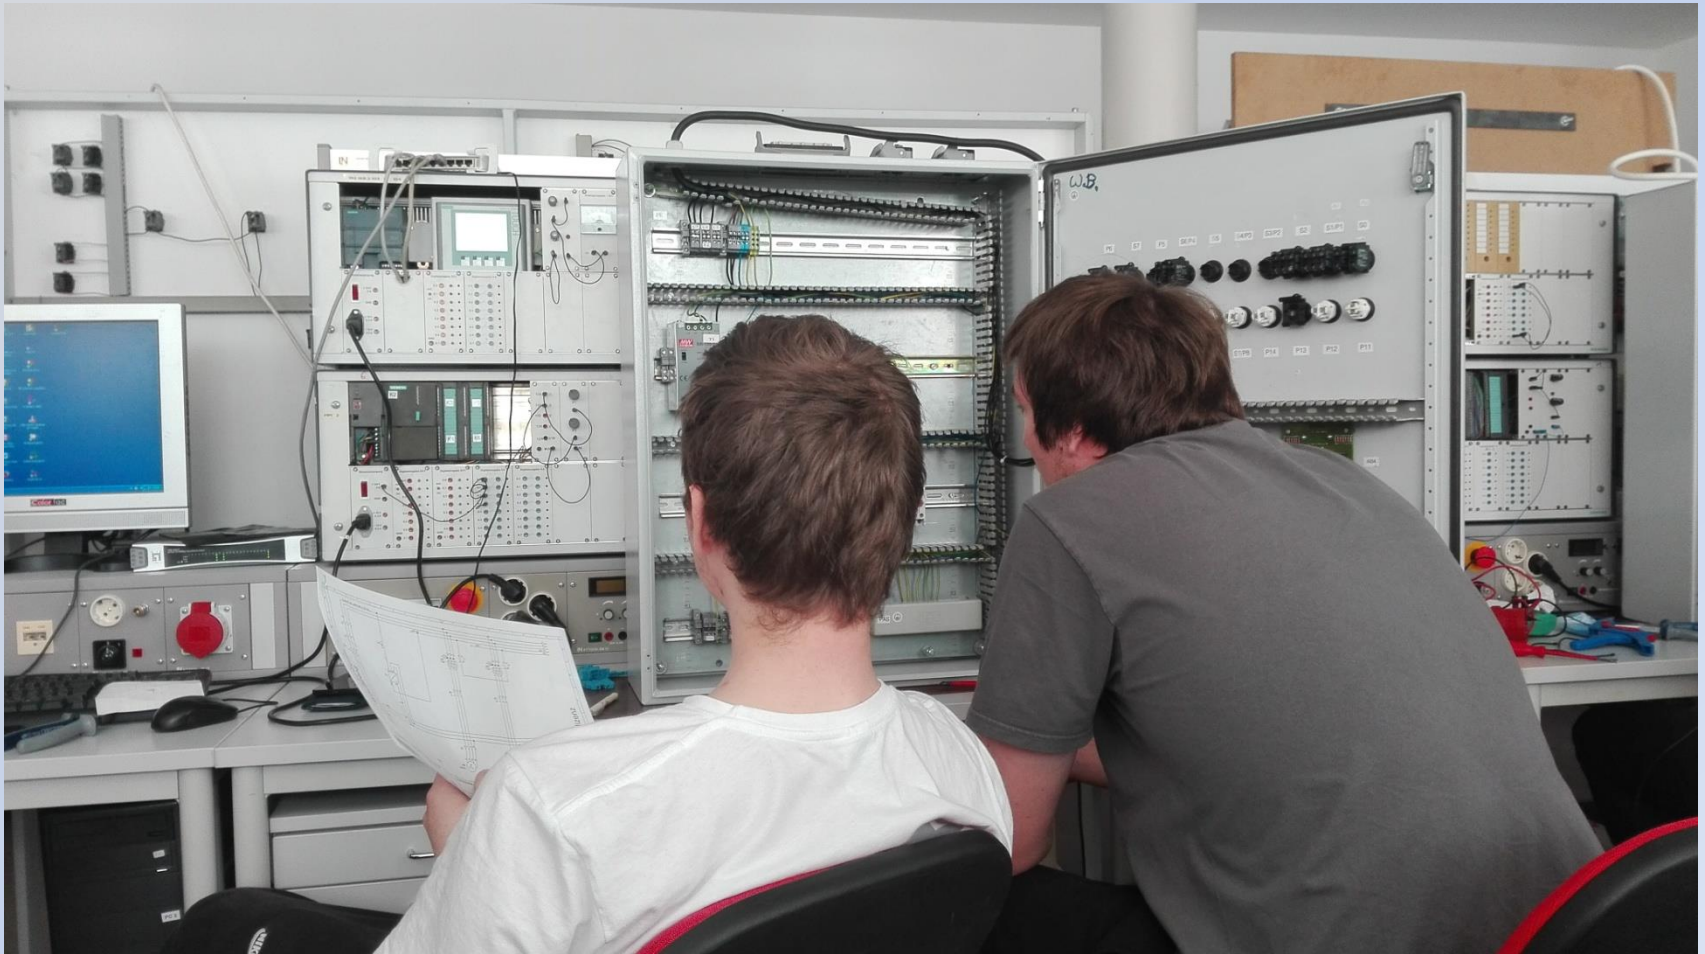

Výlet do Lipska

Další školení

Schullizenz

Schullizenz

vorherige Seite: 1		Datum: 10.06.2009		Name: Beerp		Projekt Datum: 10.06.2009		Name: Gepp		Norm:		Kunde:		Projektbeschreibung:		Blattbeschreibung:		Anzahl Seite:		Anlage: =	
Zustand:		Änderung:		Datum:		Name:		Projekt Datum:		Name:		Kunde:		Projektbeschreibung:		Blattbeschreibung:		Anzahl Seite:		Anlage: =	
																		Proj.-Nr.:		Blatt: 2	
																		Standort:		von 2	
																		Zeichn.-Nr.:			