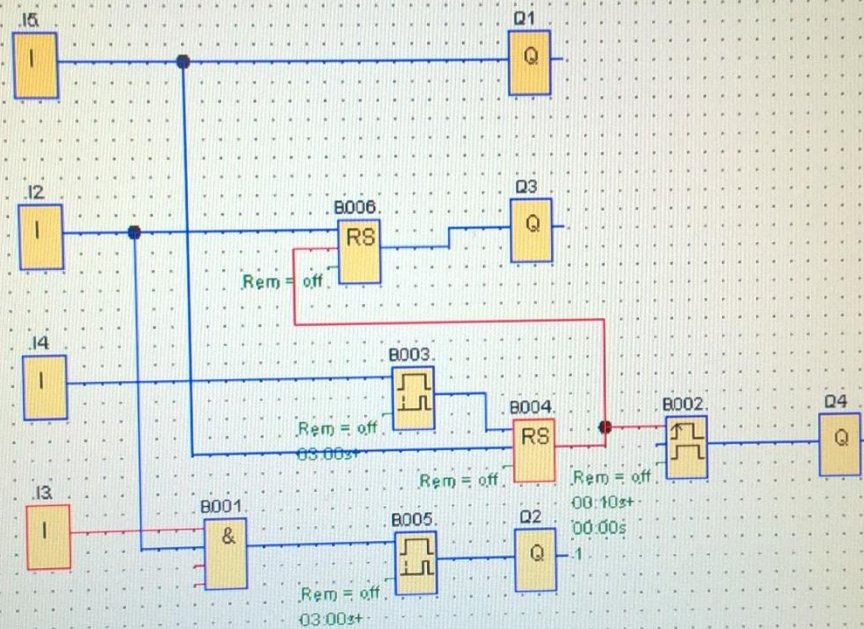

Školení

Naše skupina s vedoucím školitelem a naší paní učitelkou

Odborné zadání

Schéma zapojení X

časovac

utí
utí
yp
s paměti
ěné impulzní
izní generát

í zapnutí s paměti
ní relé
U spouštěné impul:
ronní pulzní genei
m
išťový spínač
unkční přepínač
ní spínací hodiny
spínací hodiny
edný a zpětný čítač